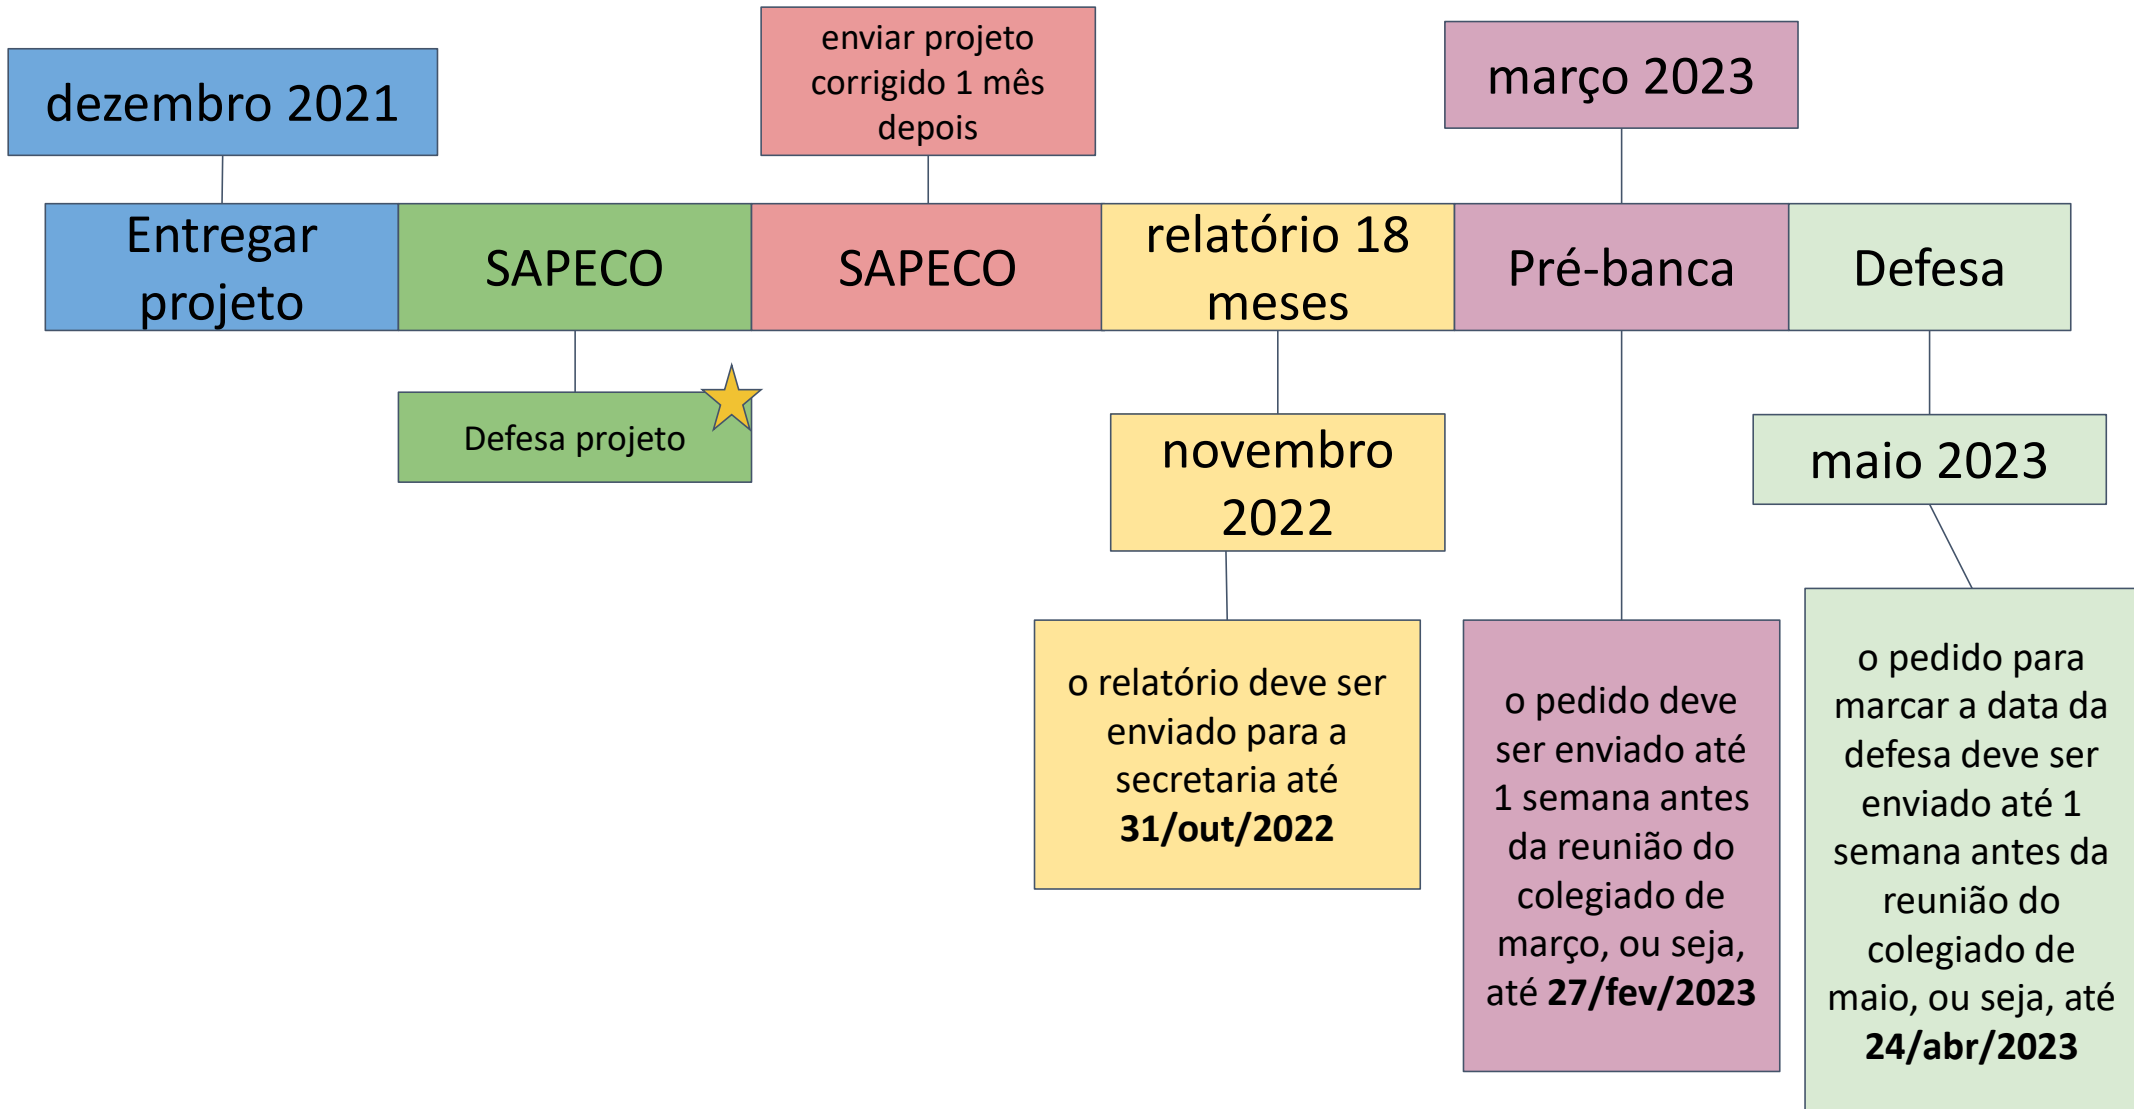

# Mestrado turma 2021

## Mestrado turma 2021

Pré requisitos para formar além do que está no fluxograma

Disciplinas: 18 créditos (obrigatórias + eletivas)

Dissertação: 6 créditos

Proficiência em língua estrangeira (prazo:12 meses após ingresso, ou seja, junho 2022)

Estágio docência

- Os meses dos prazos significa que seu pedido deve ser feito até a reunião do colegiado daquele mês. Ou seja, como os pedidos devem ser enviados ao colegiado até a última segunda feira da semana anterior à reunião (que acontece na primeira segunda feira de todo mês), o prazo na realidade é a última segunda feira do mês anterior.